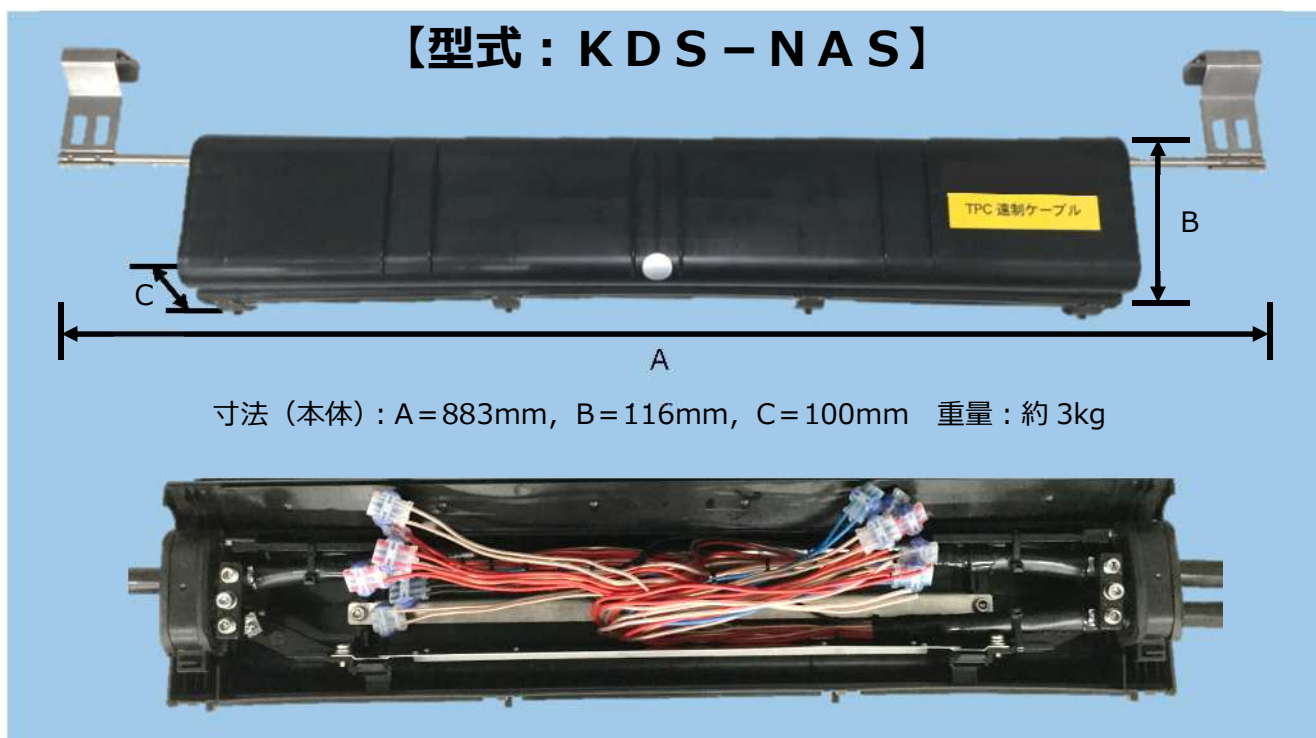

TPC用分岐箱（クロージャ型 全接続対応）

本製品は、架空通信ケーブルの接続・分岐用の接続箱です。

柱上におけるケーブルの接続・分岐をより早く、確実かつ安全に施工するため、部品の点数・工法まで考えた接続キットです。

（中国電力ネットワーク株式会社 配電用品認定品）

特長

- ・ 本体内部が広くケーブルの取り回しが容易で、分岐トランスの取付けも可能
- ・ 端面シールキャップがラッチ式のため水きり加工が不要でケーブル追加も容易
- ・ 吊線への工程を容易にする固定金具を付属
- ・ 遮蔽処置はターミーホイールを用いて行うため施工が容易
- ・ 本体にケーブル表示があるため地上からの視認性 UP
- ・ 水抜き穴があるため水分残留が少なく、水没による絶縁不良が起きにくい
- ・ 特別な工具は不要

キット材料明細

番号	内容物	単位	数量
①	クロージャ本体	個	1
②	スコッチロックUエレメントコネクタ	個	1 1
③	ターミーホイール付アース線	本	2
④	自己融着性絶縁テープ	巻	1
⑤	ビニールテープ	巻	1
⑥	インシュロックタイ 200mm	本	9
⑦	マークチューブ	式	1
⑧	インシュロックタイ 筐体用	本	2

①クロージャ本体

②スコッチロックUエレメントコネクタ

③ターミーホイール付アース線